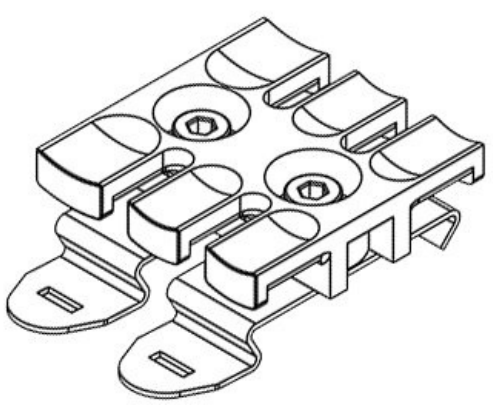

SF|ZL 39 35mm H DIN 39 39가

35mm H DIN 39 39가

SF|ZL 39 35mm H DIN 39 39가.

SF|ZL 39 35mm H DIN 39 39가.

SF|ZL 39 35mm H DIN 39 39가.

39 39 39

- EN 62444 39 39 39 39
- 39 39 39
- 39 39 39
- 39 39 39 39 39 가
- 39 39 39 가

39 39	39 39 39
39 39 39	39 39 39
UL94-V0, 39 39	
-40 C° to 140 C°	
39 39, 39 39	
39 39	39-39

39 39 39 39

SF|ZL 39

EAN	32351 39 39	11,4 mm
	4251269301 39 39	3
	247	
	10	
39 39	3	
	38,5 mm	
	51,7 mm	
	16 mm	

SF|ZL 60

EAN 32352 11,4 mm
4251269301 4
254
10
4
59,5 mm
51,7 mm
16 mm

SF|ZL 70

EAN 32353 11,4 mm
4251269301 5
261
10
5
69,1 mm
51,7 mm
16 mm

SF|ZL 87

EAN 32354 11,4 mm
4251269301 6
278
10
6
86,5 mm
51,7 mm
16 mm

EAN 32358 11,4 mm
4251269301 12
315
10
12
180 mm
51,7 mm
16 mm